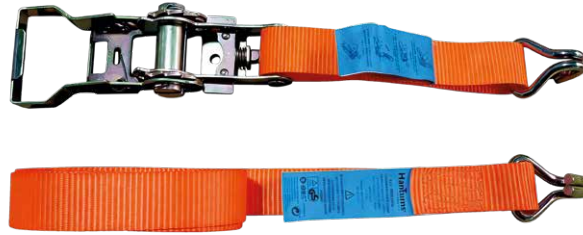

Cincha con metal 27mm 5M

Referencia	502015002
Longitud	5m
Resistencia	Punto de rotura 960KG
Soporta hasta (Kg)	480kg
Ancho	27mm
Material principal	Poliéster
Color principal	Naranja
Material secundario	Acero
Color secundario	Negro
Tipo embalaje	Retractilado