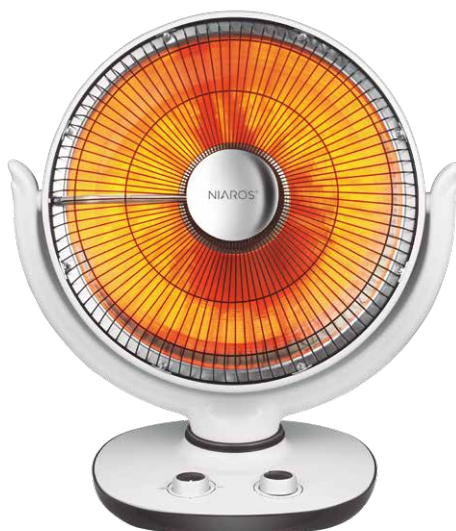

Estufa cerámica Kosula Máx. 900W

NIAROS[®]

Air sensations 

Referencia	301010019
Potencia (W) (Máx.)	900W
Área cobertura (m²)	L (20-32m ²)
Tipo alimentación	Corriente
Oscilante	Sí
Dispositivo antivuelco	Sí
Interruptores independientes	Sí
IP	20
Material panel	Cerámico
Material principal	Metal
Material secundario	Plástico
Color principal	Blanco
Color secundario	Gris antracita
Longitud cable	1.3M
Voltaje (V)	220-240V
Hz	50/60Hz
Tipo embalaje	Caja