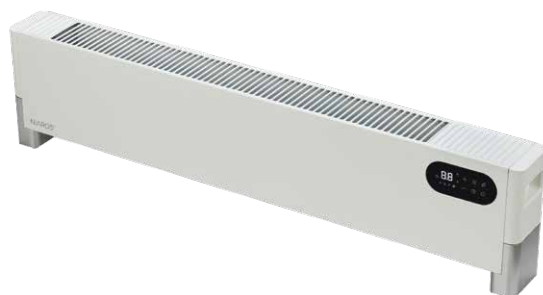

Calefactor eléctrico convector Nellim Máx. 2200W IPX4 Blanco

NIAROS®

Air sensations

Referencia	301005004
Tipo alimentación	Corriente
Color principal	Blanco
Color secundario	Negro
Longitud cable	1.4M
Hz	50/60
IP	24
Material principal	Metal
Voltaje (V) (Máximo)	240V
Protección	Sobrecalentamiento
Tipo embalaje	Caja
Voltaje (V) (Mínimo)	220V
Dispositivo antivuelco	Sí
Temperatura regulable	Sí
Potencia (W) (Máxima)	2200W
Niveles de potencia	2
Área cobertura (m2)	L (20-32m ²)