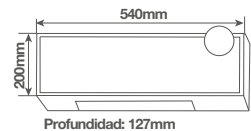

# Calefactor split de pared Toulat Máx. 2000W IP22

# NIAROS®

Air sensations

Referencia	301000026	301000027
Longitud cable	1.7M	1.7M
IP	22	22
Material principal	ABS	ABS
Voltaje (V) (Máximo)	240V	240V
Oscilante	Sí	Sí
Voltaje (V) (Mínimo)	220V	220V
Duración del temporizador	Semanal y 24h.	Semanal y 24h.
Temperatura regulable	Sí	Sí
Mando	Sí	Sí
Incluye	Set de montaje	Set de montaje
Área de cobertura (m2)	20m <sup>2</sup>	20m <sup>2</sup>
Cable (Con/Sin)	Sí	Sí
Potencia (W) (Máxima)	2000W	2000W
Niveles calefacción	2	2
Pantalla LED	Sí	Sí
Protección sobrecalentamiento	Sí	Sí
Área cobertura (m2)	M (13-20m <sup>2</sup> )	M (13-20m <sup>2</sup> )
Modo	Natural, templado y caliente	Natural, templado y caliente
Indicador luminoso	Sí	Sí
Tipo de placa	Cerámica	Cerámica
Con	Función bloqueo para niños	Función bloqueo para niños
Instalación	Pared	Pared
Tipo alimentación	Corriente	Corriente
Color principal	Blanco	Negro
Hz	50	50
Tipo embalaje	Caja	Caja

**Calefactor split de  
pared Toulat Máx.  
2000W IP22 Blanco**

**NIAROS**<sup>®</sup>  
Air sensations 