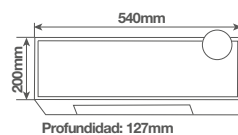

# Calefactor split de pared Toulat Máx. 2000W IP22

# NIAROS®

Air sensations

Referencia	301000026	301000027
Longitud cable	1.7M	1.7M
IP	22	22
Material principal	ABS	ABS
Voltaje (V) (Máximo)	240V	240V
Oscilante	Sí	Sí
Voltaje (V) (Mínimo)	220V	220V
Duración del temporizador	Semanal y 24h.	Semanal y 24h.
Temperatura regulable	Sí	Sí
Mando	Sí	Sí
Incluye	Set de montaje	Set de montaje
Área de cobertura (m2)	20m <sup>2</sup>	20m <sup>2</sup>
Cable (Con/Sin)	Sí	Sí
Potencia (W) (Máxima)	2000W	2000W
Niveles calefacción	2	2
Pantalla LED	Sí	Sí
Protección sobrecalentamiento	Sí	Sí
Área cobertura (m2)	M (13-20m <sup>2</sup> )	M (13-20m <sup>2</sup> )
Modo	Natural, templado y caliente	Natural, templado y caliente
Indicador luminoso	Sí	Sí
Tipo de placa	Cerámica	Cerámica
Con	Función bloqueo para niños	Función bloqueo para niños
Instalación	Pared	Pared
Tipo alimentación	Corriente	Corriente
Color principal	Blanco	Negro
Hz	50	50
Tipo embalaje	Caja	Caja

**Calefactor split de  
pared Toulat Máx.  
2000W IP22 Blanco**

**NIAROS**<sup>®</sup>  
Air sensations 