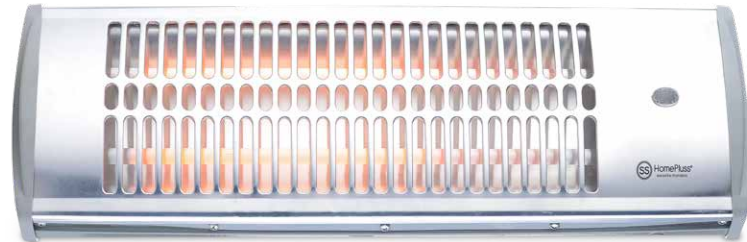

# ESTUFA DE CUARZO

KUWAIT Máx.1200W

Quartz heater // Radiateur quartz sur pied // Quartz aquecedor  
// Stufa al quarzo con piedistallo // Quarz-heizung für boden

#### Ideal para baños

Perfect for bathrooms // Idéale pour le bain // Ideal para o banho // Ideale per il bagno // Ideal für Bad

**600-  
1200W**