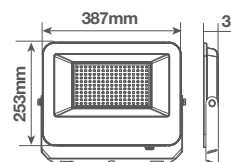

Proyector aluminio LED Bassarel 200W 4000 - 5000 - 6500K IP65

Referencia	202600158
Potencia (W)	200W
Aislamiento (KV)	6
Horas de vida	30000h
Driver reemplazable	No
On/Off	30000
Flicker free	Sí
CRI	80
Ángulo apertura (°)	110
Lúmenes nominales	18600lm
Temperatura (Color)	Cálida / Fría
Sección cable	3x1.0mm
Tipo de cable	H05RN-F
Voltaje (V) (Máximo)	240V
Voltaje (V) (Mínimo)	220V
PF	0.9
Uso	Exterior
Lúmenes útiles	16200lm
Amperios (Máximo)	870mA
Cable (Con/Sin)	Sí
Hz	50/60
Color principal	Negro
Longitud cable	30cm
Fácil	Conexión
IP	65
Material principal	Aluminio
Material secundario	Cristal

Proyector aluminio LED Bassarel 200W 4000 - 5000 - 6500K IP65 Negro

Referencia	202600158
IK	6
Testeo flujo luminoso (útiles)	Cono amplio 120°
Testeo flujo luminoso (nominales)	Esfera 360°
Clase aislamiento	I
Tipo embalaje	Caja