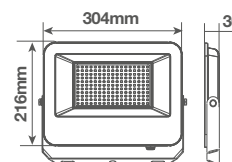

Proyector aluminio LED Bassarel 150W 4000 - 5000 - 6500K IP65

Referencia	202600157
Potencia (W)	150W
Tipo de cable	H05RN-F
Flicker free	Sí
Driver reemplazable	No
Horas de vida	30000h
PF	0.9
Aislamiento (KV)	6
On/Off	30000
CRI	80
Uso	Exterior
Longitud cable	30cm
Color principal	Negro
IP	65
Material secundario	Cristal
Fácil	Conexión
Material principal	Aluminio
Testeo flujo luminoso (nominales)	Esfera 360°
Testeo flujo luminoso (útiles)	Cono amplio 120°
Lúmenes útiles	12100lm
Amperios (Máximo)	652 mA
Cable (Con/Sin)	Sí
Ángulo apertura (°)	110
Voltaje (V) (Mínimo)	220V
Voltaje (V) (Máximo)	240V
Temperatura (Color)	Cálida / Fría

Proyector aluminio LED Bassarel 150W 4000 - 5000 - 6500K IP65 Negro

Referencia	202600157
Lúmenes nominales	13800lm
Sección cable	3x1mm
IK	6
Hz	50/60
Clase aislamiento	I
Tipo embalaje	Caja