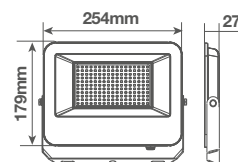

# Proyector aluminio LED Bassarel 100W 4000 - 5000 - 6500K IP65

Referencia	202600156
Potencia (W)	100W
Cable (Con/Sin)	Sí
Lúmenes útiles	8100lm
Amperios (Máximo)	435mA
IP	65
Longitud cable	30cm
Color principal	Negro
Material principal	Aluminio
Fácil	Conexión
Material secundario	Cristal
Flicker free	Sí
Uso	Exterior
Voltaje (V) (Mínimo)	220V
Driver reemplazable	No
Tipo de cable	H05RN-F
Aislamiento (KV)	4
Voltaje (V) (Máximo)	240V
Horas de vida	30000h
PF	0.9
Ángulo apertura (°)	110
Lúmenes nominales	9200lm
Temperatura (Color)	Cálida / Fría
Sección cable	3x1.0mm
CRI	80
Hz	50/60
On/Off	30000

# Proyector aluminio LED Bassarel 100W 4000 - 5000 - 6500K IP65 Negro

<b>Referencia</b>	<b>202600156</b>
<b>Testeo flujo luminoso (útiles)</b>	Cono amplio 120°
<b>Testeo flujo luminoso (nominales)</b>	Esfera 360°
<b>IK</b>	6
<b>Clase aislamiento</b>	I
<b>Tipo embalaje</b>	Caja