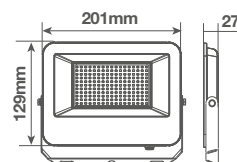

Proyector aluminio LED Bassarel 50W 4000 - 5000 - 6500K IP65

Referencia	202600155
Potencia (W)	50W
Testeo flujo luminoso (nominales)	Esfera 360°
Testeo flujo luminoso (útiles)	Cono amplio 120°
Cable (Con/Sin)	Sí
Amperios (Máximo)	217mA
Lúmenes útiles	4100lm
Sección cable	3x1mm
Temperatura (Color)	Cálida / Fría
Lúmenes nominales	4600lm
Ángulo apertura (°)	110
CRI	80
Driver reemplazable	No
Horas de vida	30000h
Aislamiento (KV)	2
Flicker free	Sí
On/Off	30000
Color principal	Negro
Material principal	Aluminio
Material secundario	Cristal
Fácil	Conexión
Longitud cable	30cm
Hz	50/60
Tipo de cable	H05RN-F
PF	0.9
Voltaje (V) (Mínimo)	220V

Proyector aluminio LED Bassarel 50W 4000 - 5000 - 6500K IP65 Negro

Referencia	202600155
Voltaje (V) (Máximo)	240V
Tipo embalaje	Caja