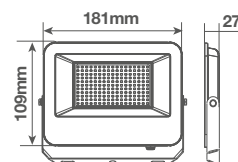

Proyector aluminio LED Bassarel 30W 4000 - 5000 - 6500K IP65

Referencia	202600154
Potencia (W)	30W
Uso	Exterior
Testeo flujo luminoso (nominales)	Esfera 360°
Testeo flujo luminoso (útiles)	Cono amplio 120°
Cable (Con/Sin)	Sí
Ángulo apertura (°)	110
Temperatura (Color)	Cálida / Fría
Material secundario	Cristal
Flicker free	Sí
Aislamiento (KV)	2
Horas de vida	30000h
On/Off	30000
PF	0.9
Driver reemplazable	No
Voltaje (V) (Mínimo)	220V
Voltaje (V) (Máximo)	240V
Tipo de cable	H05RN-F
CRI	80
Color principal	Negro
Hz	50/60
Fácil	Conexión
IP	65
Longitud cable	30cm
Material principal	Aluminio
Sección cable	3x1mm

Proyector aluminio LED Bassarel 30W 4000 - 5000 - 6500K IP65 Negro

Referencia	202600154
Lúmenes útiles	2500lm
Lúmenes nominales	2700lm
Amperios (Máximo)	130mA
IK	6
Clase aislamiento	I
Tipo embalaje	Caja